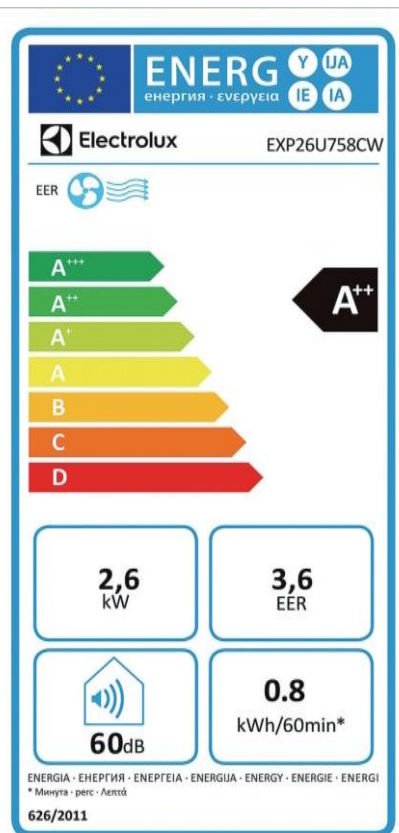

Luxor

HAUSHALTSAPPARATE
VERKAUF-SERVICE

 **Electrolux**

ELECTROLUX Klimagerät

ChillFlex Pro Gold EXP26U758CW 40 m²

CHF 649.-*

***Preis inklusive Heimlieferung, MwSt. & vRG.**

Nur für Region Basel im Umkreis von 25 KM.